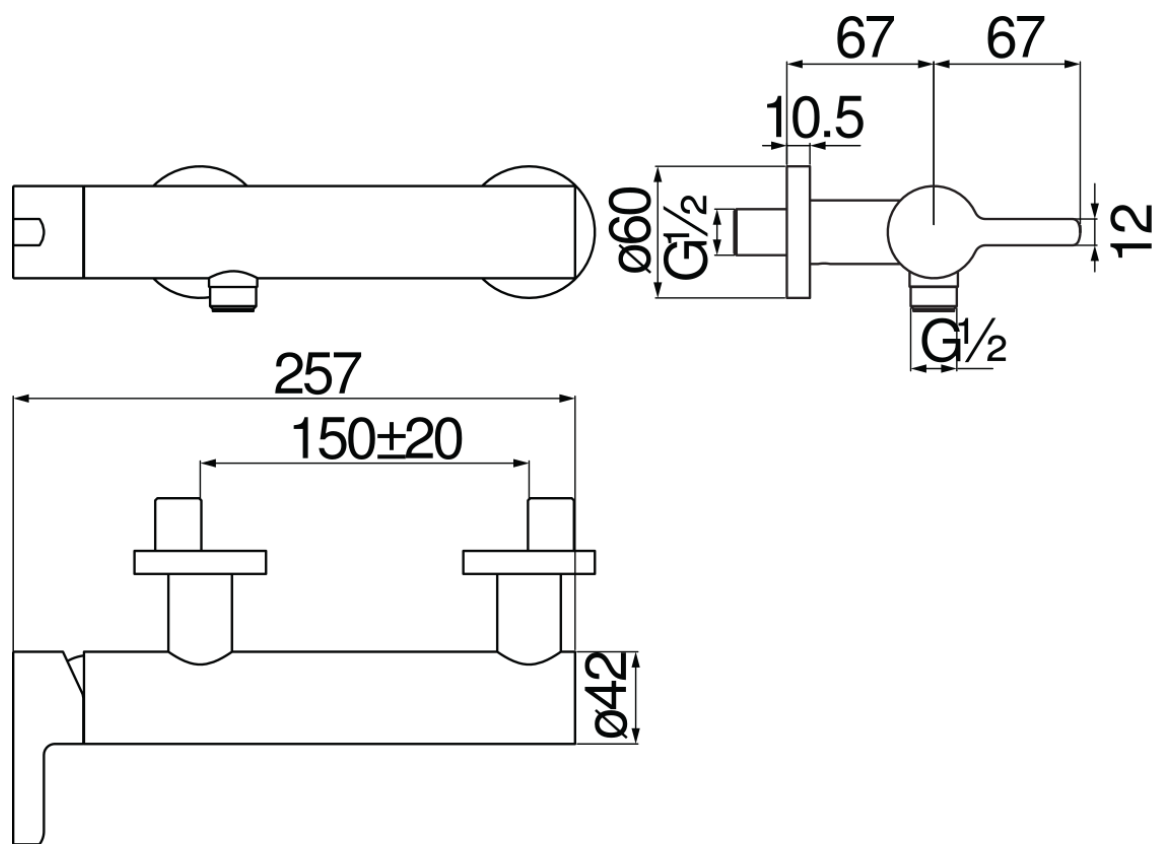

SPECIFICHE

Monocomando esterno

Velvet black

Uscita \varnothing 1/2"

Limitatore di portata con freno al 50%

Imballo: 41 x 21 x 7 cm / 0,00603 m³ / 2,23 kg

CERTIFICAZIONI

DIAGRAMMA DI PORTATA: ACQUA CALDA/FREDDA

1^a Via

DIAGRAMMA DI PORTATA: ACQUA MISCELATA

1^a Via