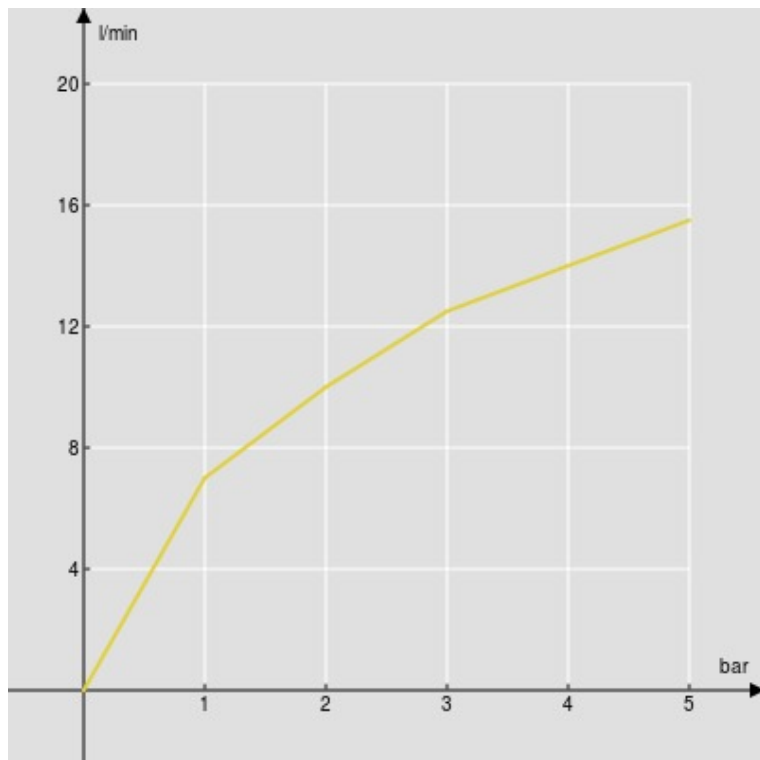

SPECIFICHE

Monocomando esterno

Velvet black

Uscita \varnothing 1/2"

Limitatore di portata con freno al 50%

Imballo: 41 x 21 x 7 cm / 0,00603 m³ / 2,23 kg

CERTIFICAZIONI

DIAGRAMMA DI PORTATA: ACQUA CALDA/FREDDA

1^a Via

DIAGRAMMA DI PORTATA: ACQUA MISCELATA

1^a Via