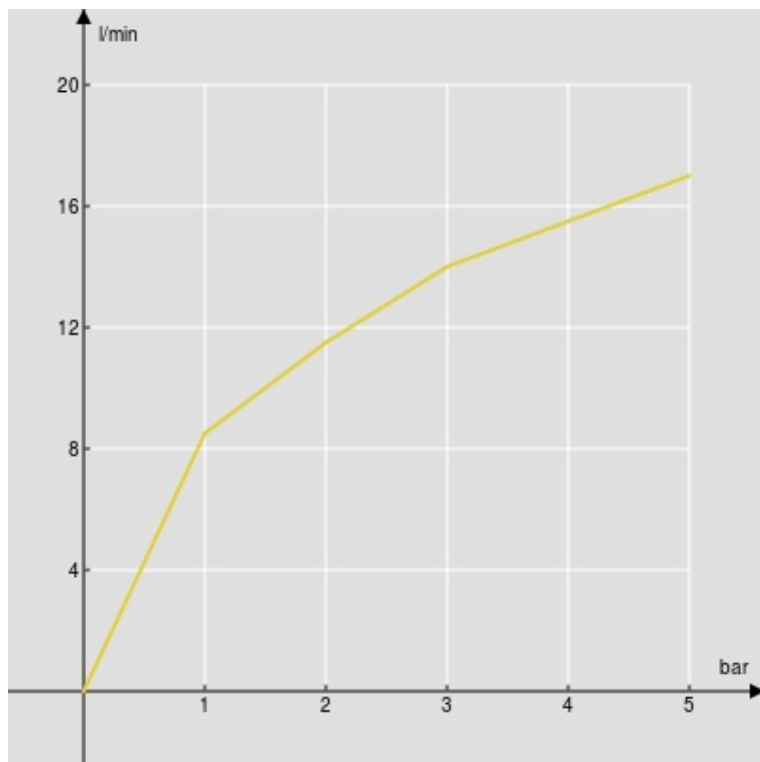

SPECIFICHE

Monocomando esterno

Velvet black

Uscita \varnothing 1/2"

Limitatore di portata con freno al 50%

Imballo: 41 x 21 x 7 cm / 0,00603 m³ / 2,23 kg

CERTIFICAZIONI

DIAGRAMMA DI PORTATA: ACQUA CALDA/FREDDA

1^a Via

DIAGRAMMA DI PORTATA: ACQUA MISCELATA

1^a Via